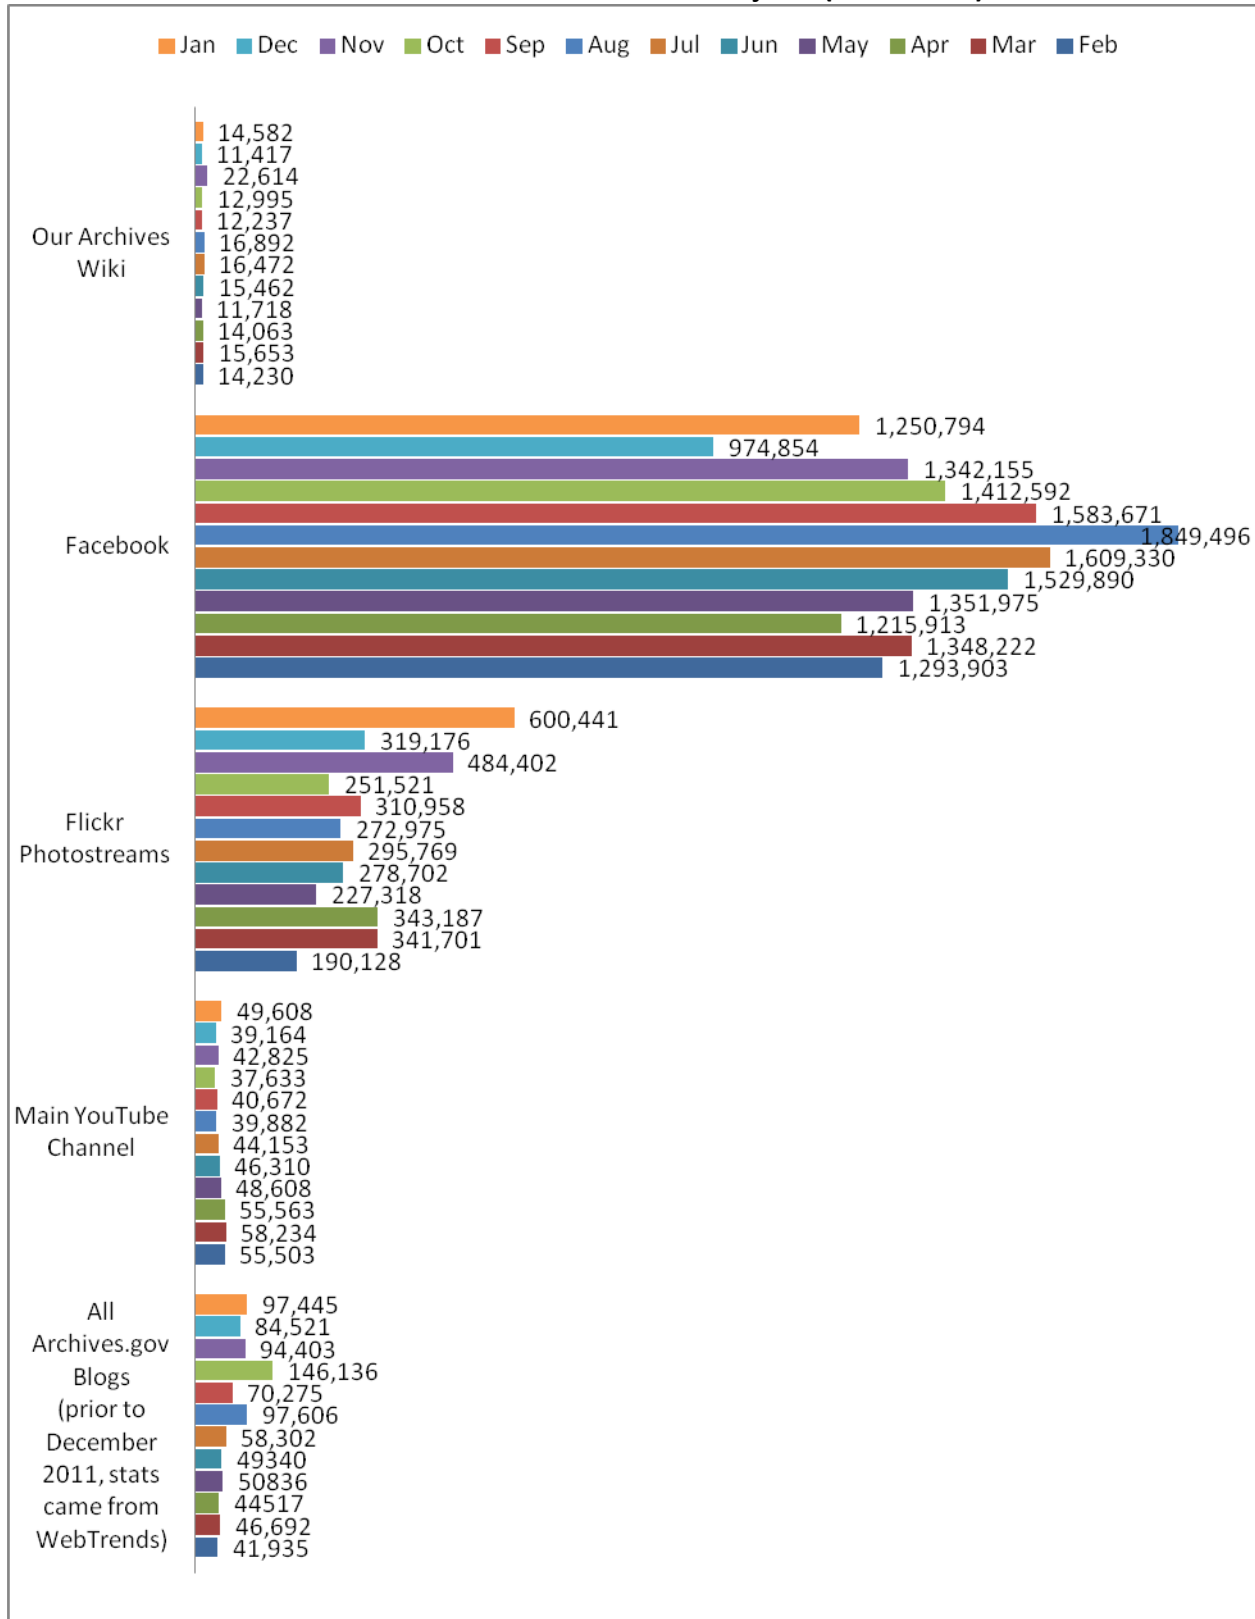

Views: on External Social Media Projects (Per Month)